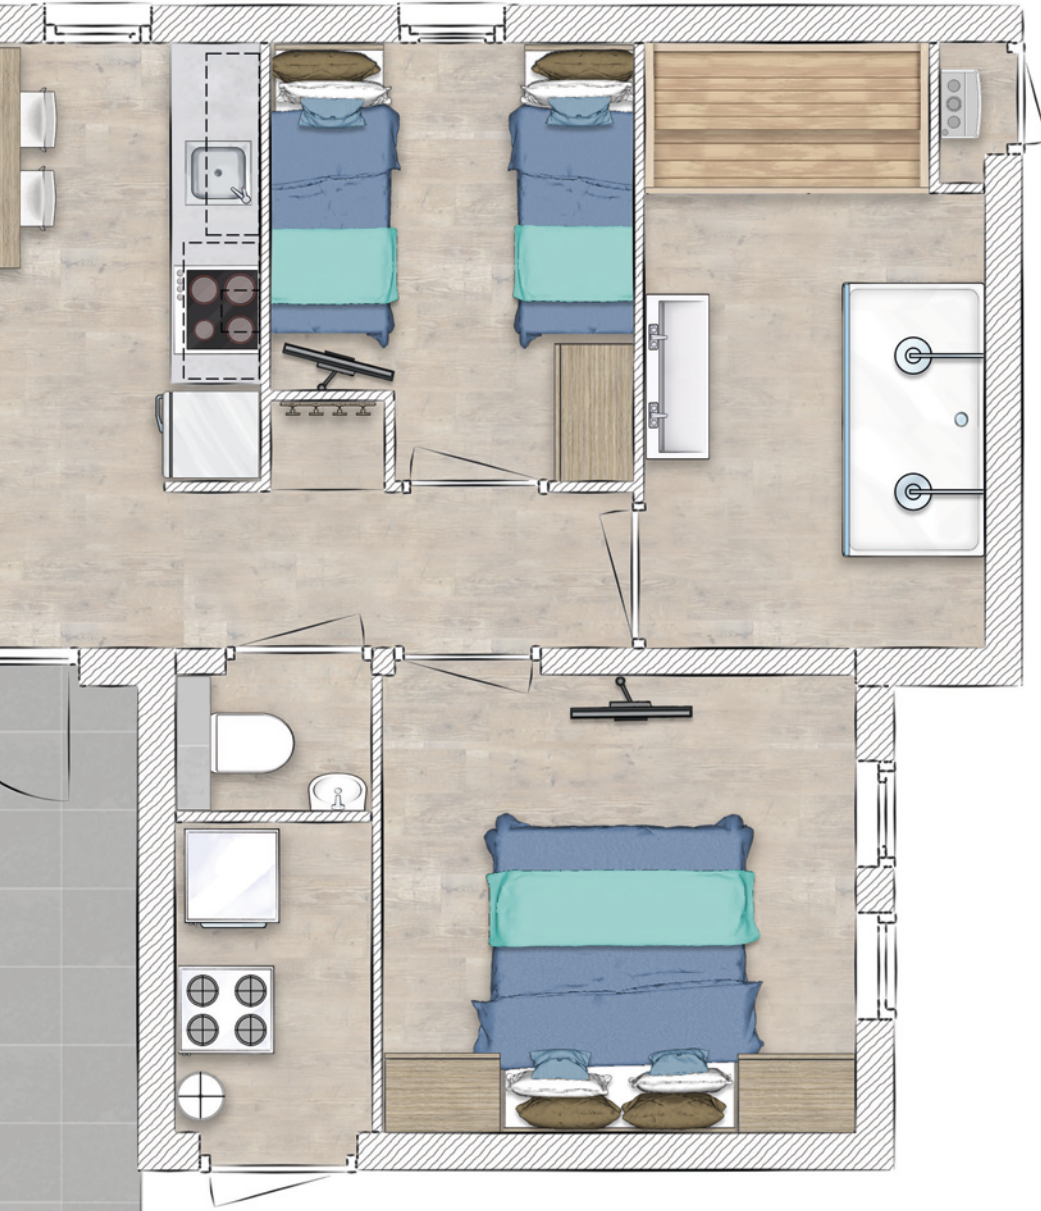

Noordzee Beach Village Nieuwvliet-Bad

*Investeren Sie in ein ultimatives
Stranderlebnis an der Nordseeküste!*

Goudplevier

Lodge | 4 Personen

Grundriss

12000

5000

850

Außenansichten

Frontseite

Rechte Seite

Rückseite

Linke Seite