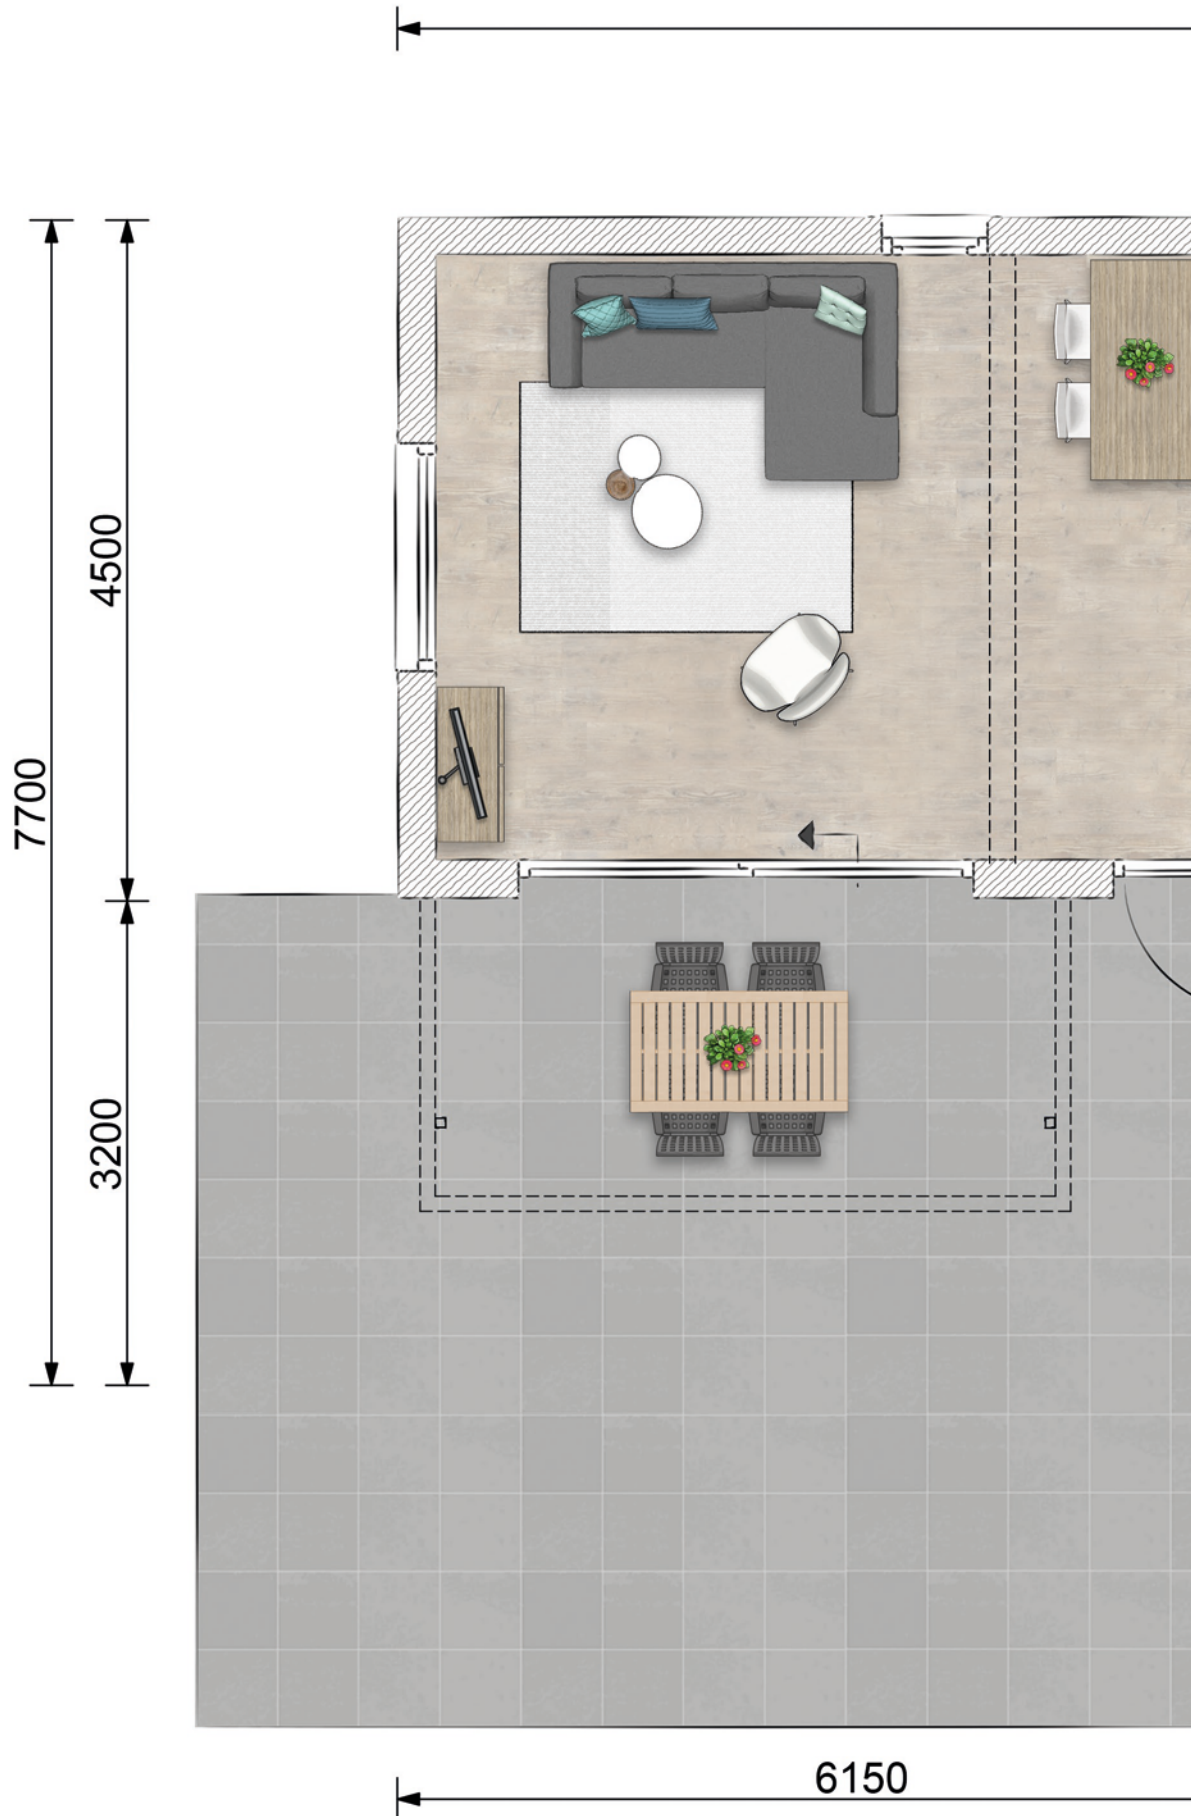

Noordzee Beach Village Nieuwvliet-Bad

*Investeren Sie in ein ultimatives
Stranderlebnis an der Nordseeküste!*

Goudplevier

Lodge | 4 Personen

Grundriss

12000

5000

850

Außenansichten

Frontseite

Rechte Seite

Rückseite

Linke Seite