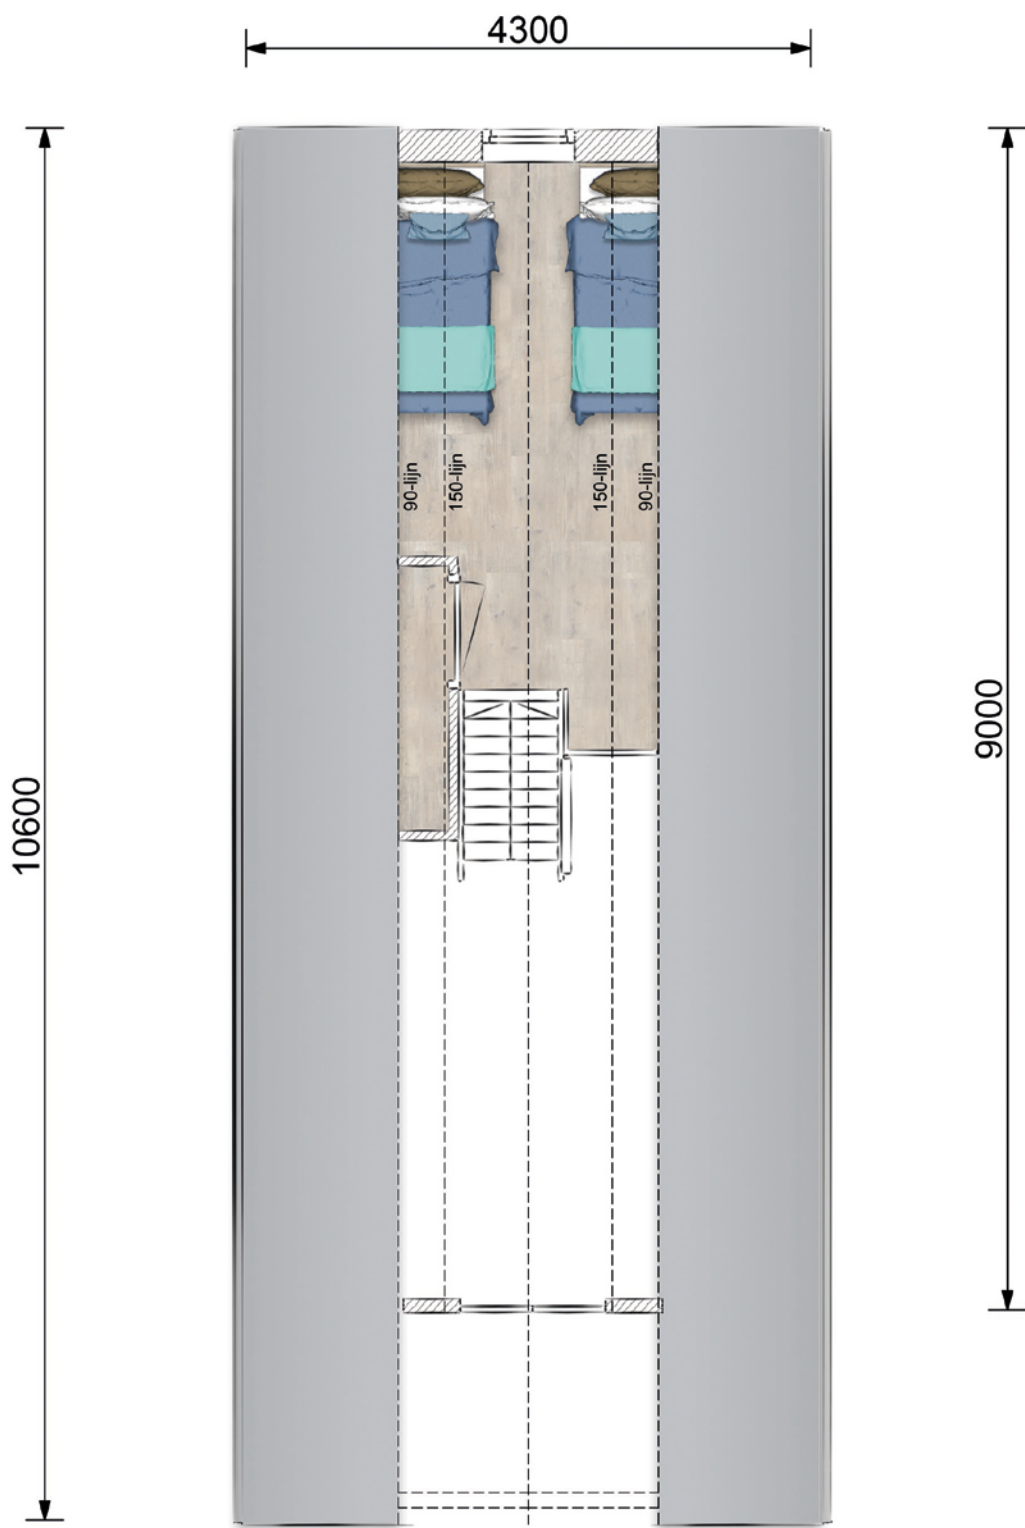

Noordzee Beach Village Nieuwvliet-Bad

*Investeren Sie in ein ultimatives
Stranderlebnis an der Nordseeküste!*

Grote Stern

Tiny House | 4 Personen

Grundriss

Änderungen vorbehalten. Alle Angaben in diesem Dokument ohne Gewähr.

Außenansichten

Frontseite

Rechte Seite

Rückseite

Linke Seite