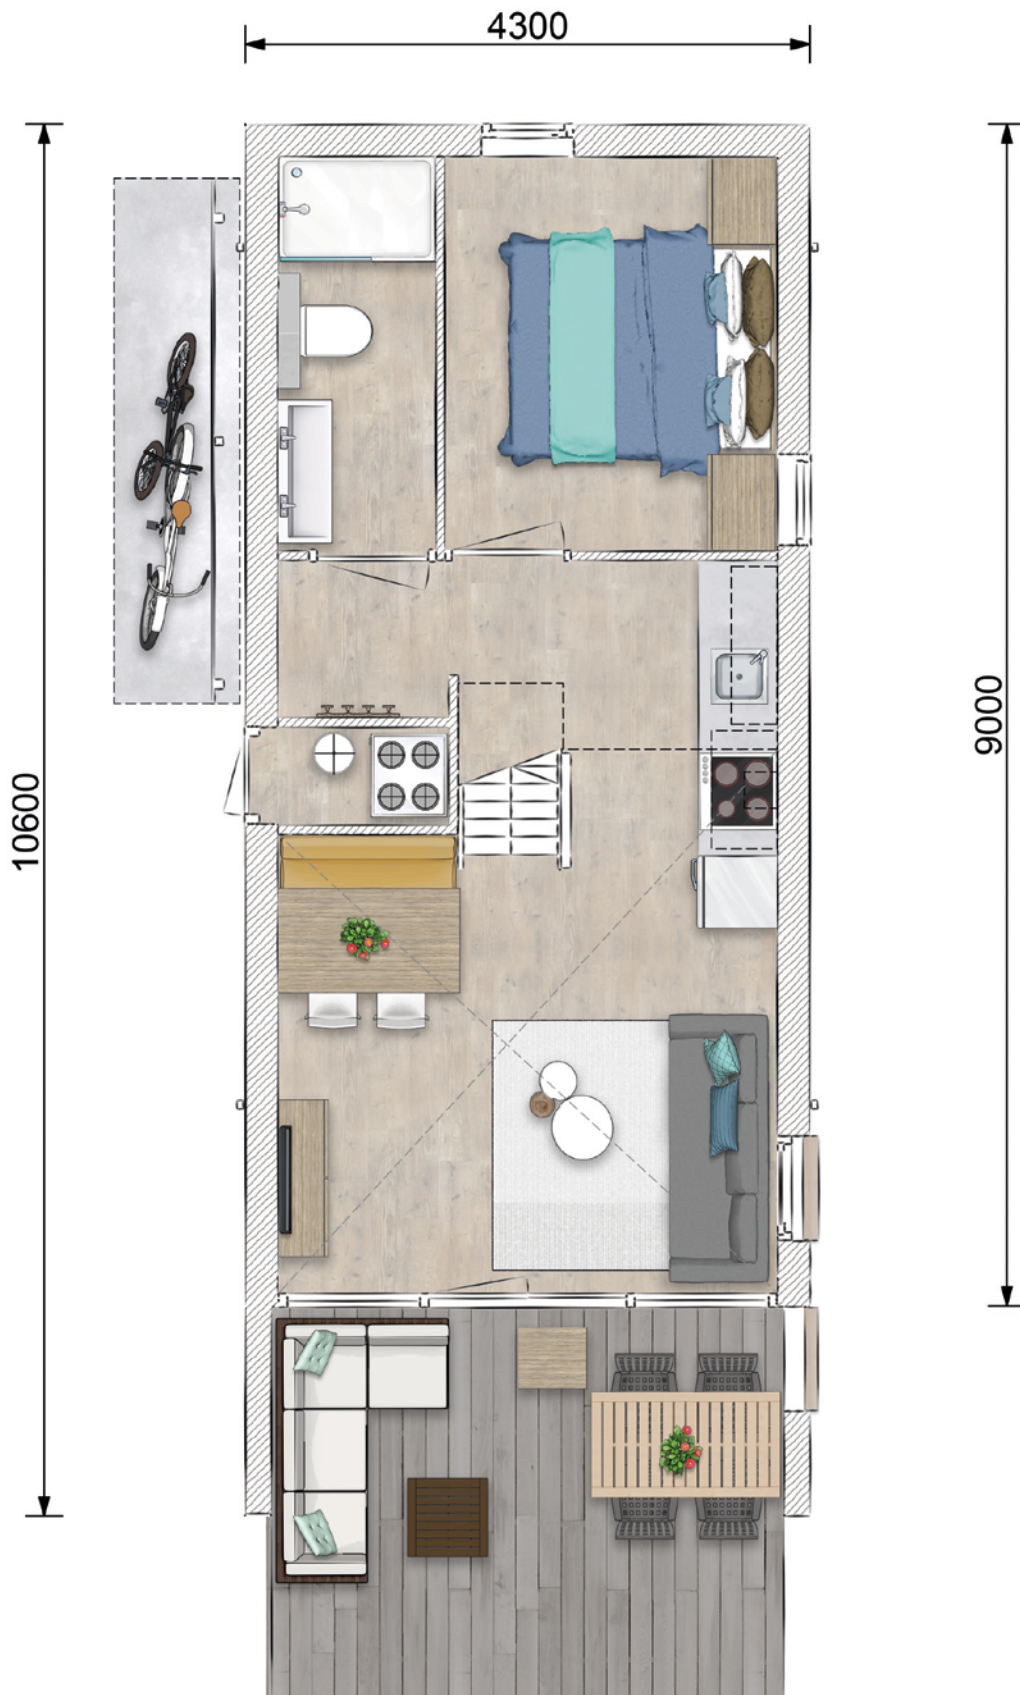

Noordzee Beach Village Nieuwvliet-Bad

*Investeren Sie in ein ultimatives
Stranderlebnis an der Nordseeküste!*

Grote Stern

Tiny House | 4 Personen

Grundriss

Änderungen vorbehalten. Alle Angaben in diesem Dokument ohne Gewähr.

Außenansichten

Frontseite

Rechte Seite

Rückseite

Linke Seite