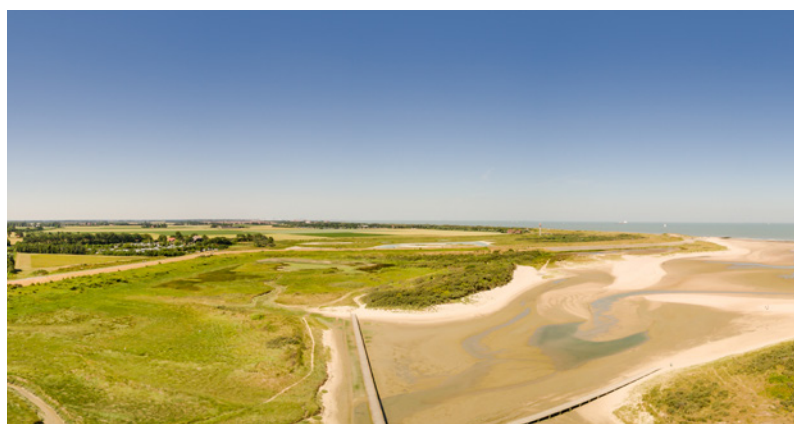

Noordzee Beach Village Nieuwvliet-Bad

*Investeren Sie in ein ultimatives
Stranderlebnis an der Nordseeküste!*

Grote Stern

Tiny House | 4 Personen

Grundriss

Änderungen vorbehalten. Alle Angaben in diesem Dokument ohne Gewähr.

Außenansichten

Frontseite

Rechte Seite

Rückseite

Linke Seite