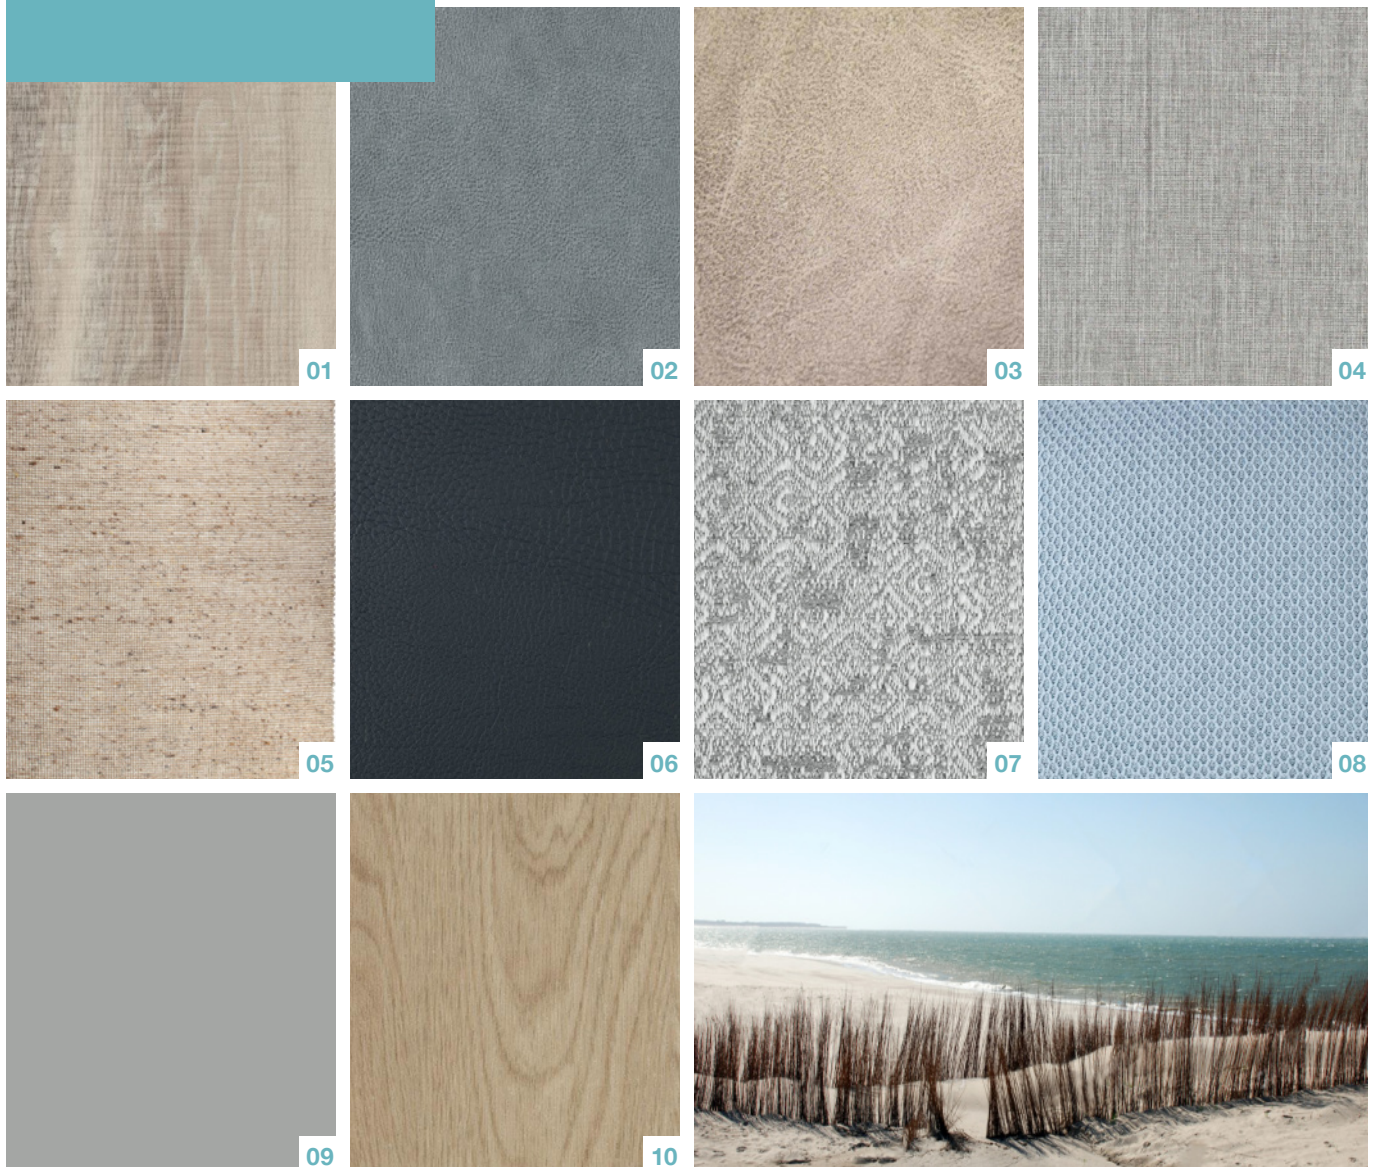

materialen Beach