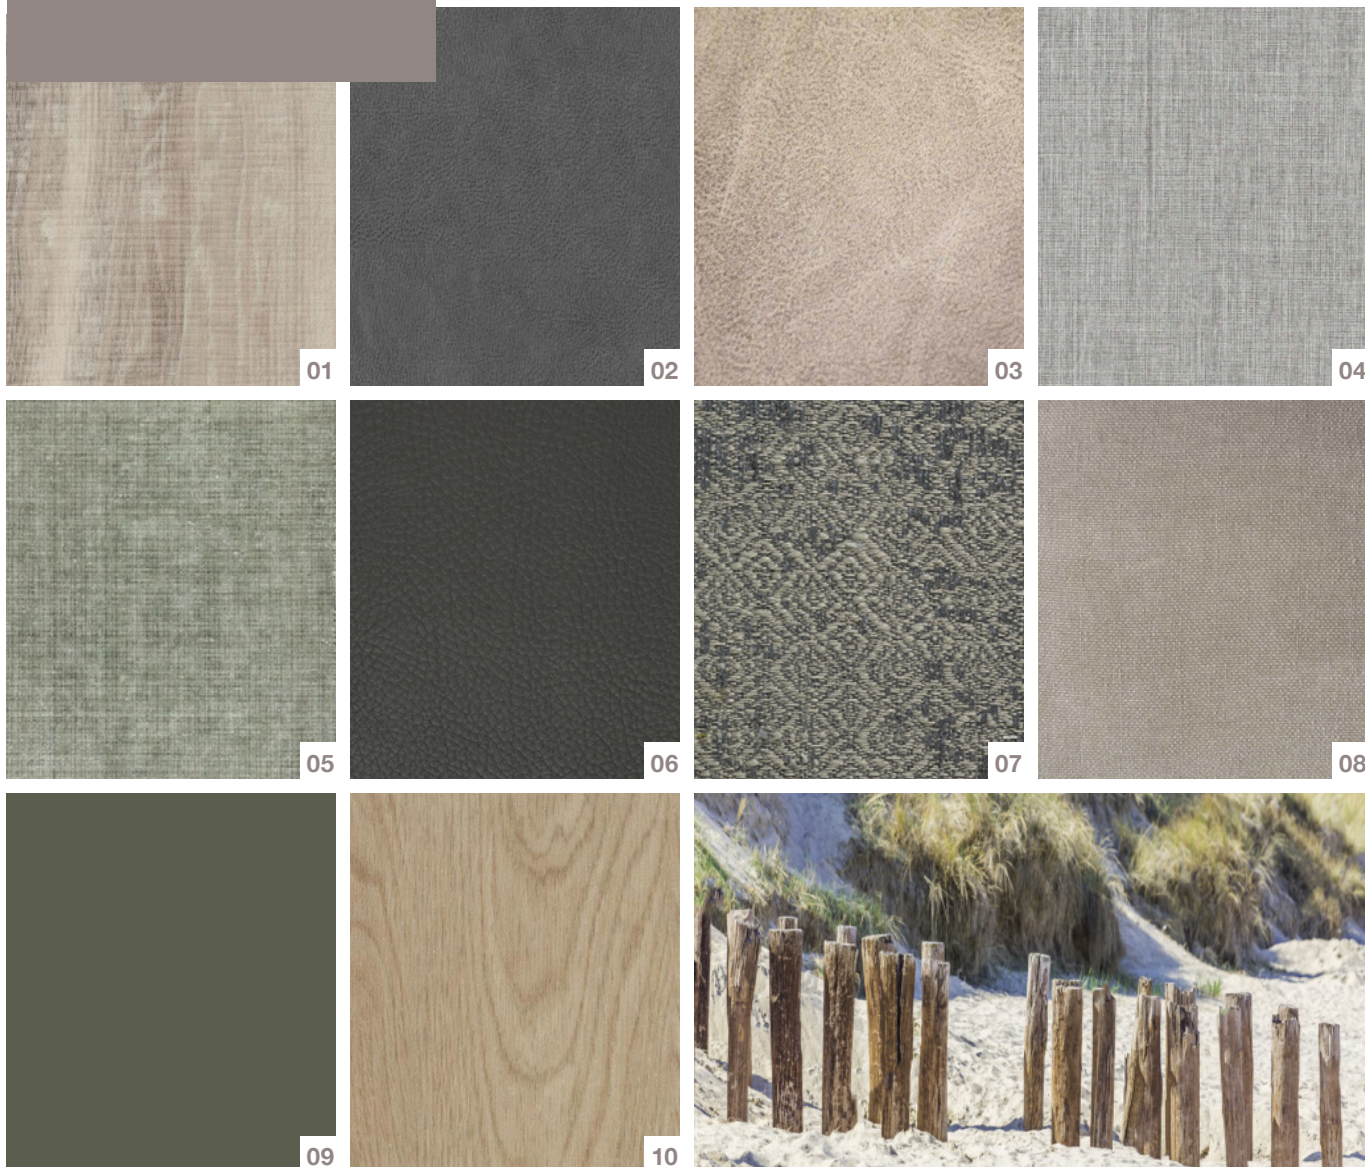

**Tuinstoel** met armleuningen,  
kleur antraciet

**Parasol**  
kleur antraciet

**Tuintafel**  
kleur antraciet

**Parasolvoet**  
kleur zwart antraciet

**Terrasverlichting**  
met up/down verlichting

materialen  
**Nature**