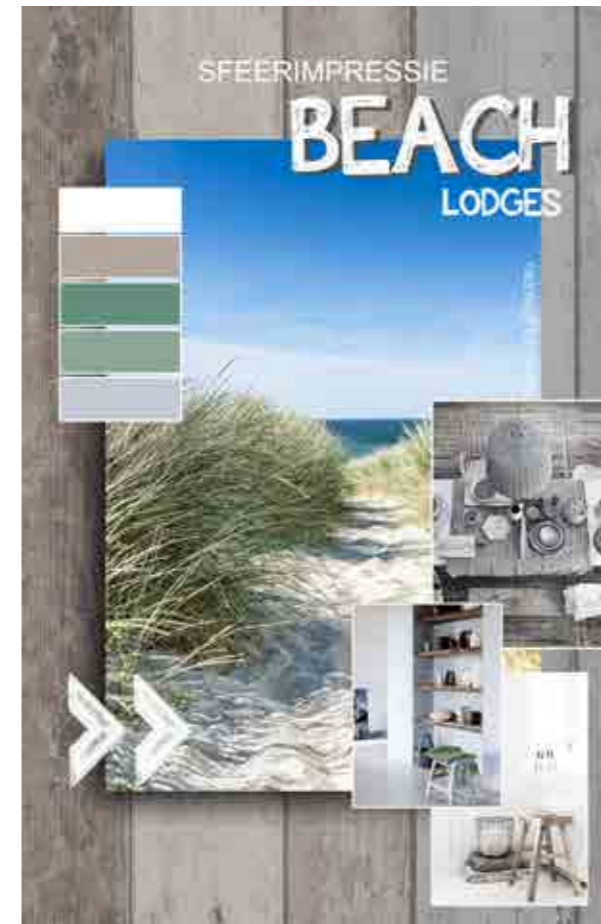

INTERIEURCONCEPT BEACH

Bij een geslaagde vakantie hoort een comfortabel en sfeervol verblijf. Hierbij staan comfort en geborgenheid bovenaan. Roompot Living stelt u daarom een inrichtingsplan voor dat gebaseerd is op al deze facetten en bovendien past bij de omgeving waarin uw lodge staat.

Welkom op het strand!

Graag stellen wij u hier het interieurconcept "Beach" voor. Het bijzondere licht aan zee, de gedachten aan een lange zomerdag en de uitgestrektheid van het strand zijn de belangrijkste inspiratiebronnen voor deze stijl. Naturellen zorgen in combinatie met vergrijsde tinten voor een ruimtelijk en rustig effect. De sobere maar stijlvolle inrichting ontstaat van tierelantijnen en uitgevoerd in natuurlijke materialen doen de rest.

De beleving die u ervaart op het strand of in de duinen moet ook bij binnenkomst in uw lodge meteen voelbaar zijn. Zo wordt een verblijf of vakantie aan zee gegarandeerd onvergetelijk.