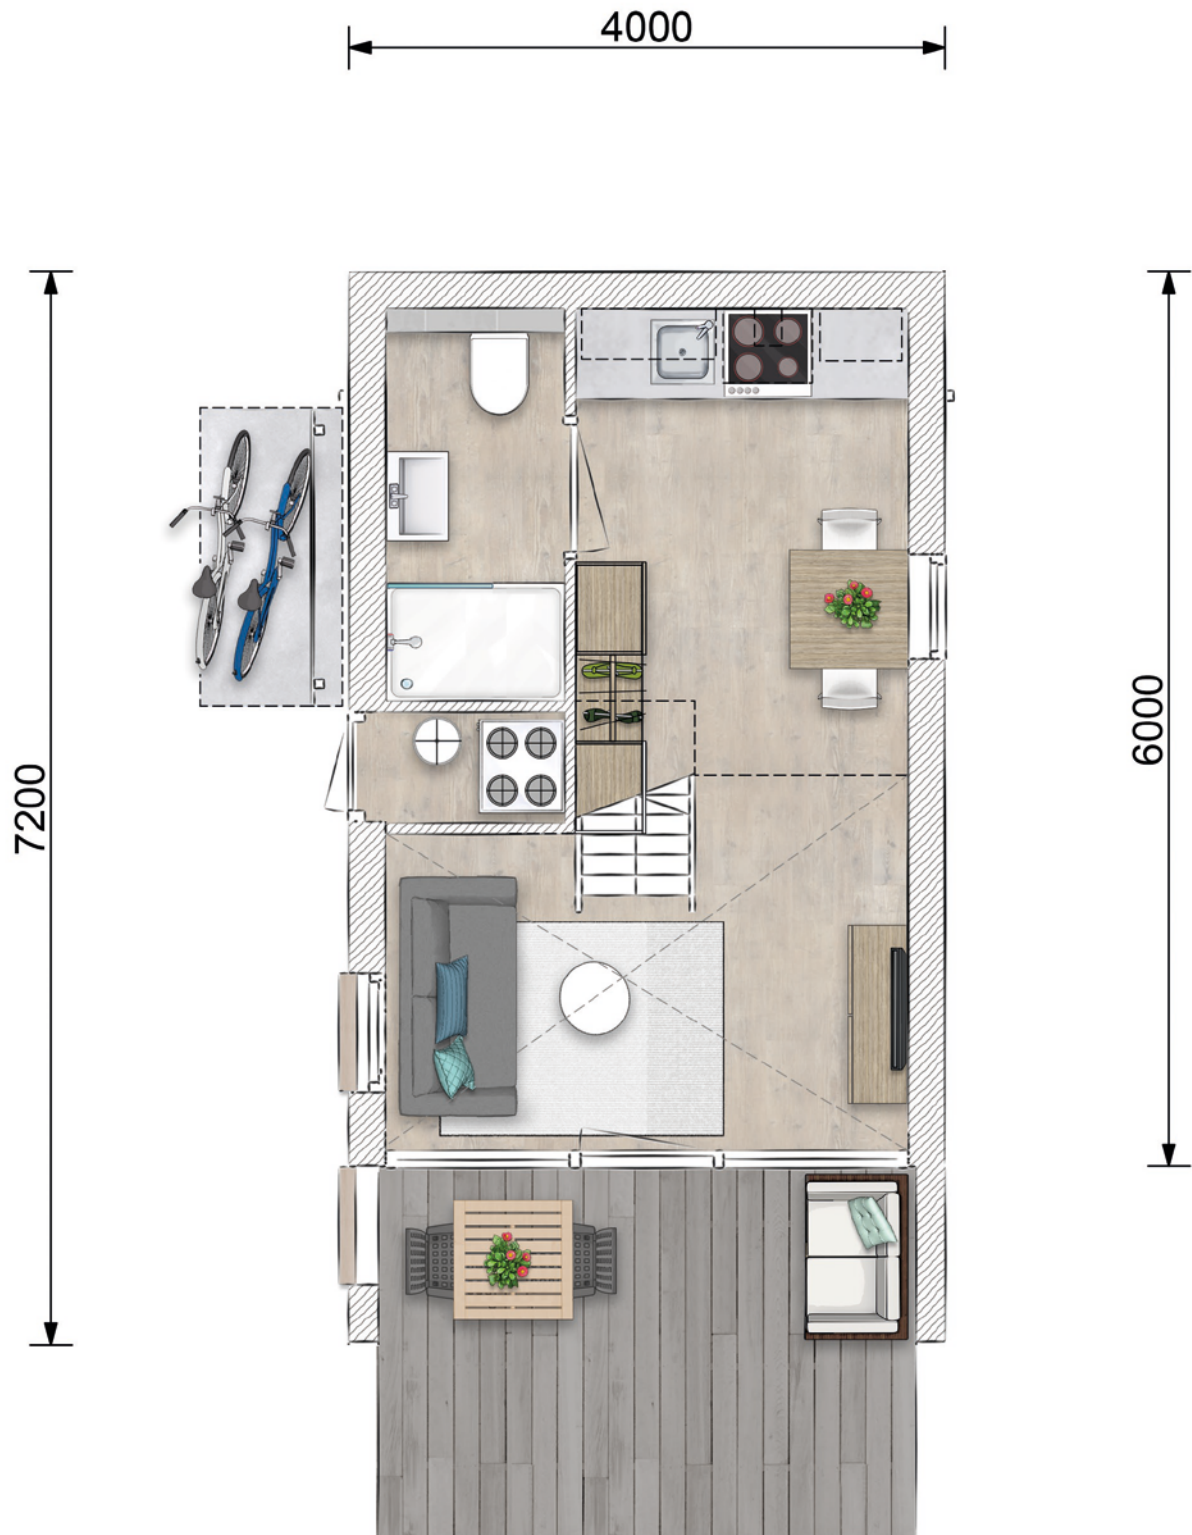

Noordzee Beach Village Nieuwvliet-Bad

*Investieren Sie in ein ultimatives
Stranderlebnis an der Nordseeküste!*

Dwergstern

Tiny House | 2 Personen

Grundriss

7200

4000

6000

Außenansichten

Frontseite

Rechte Seite

Rückseite

Linke Seite