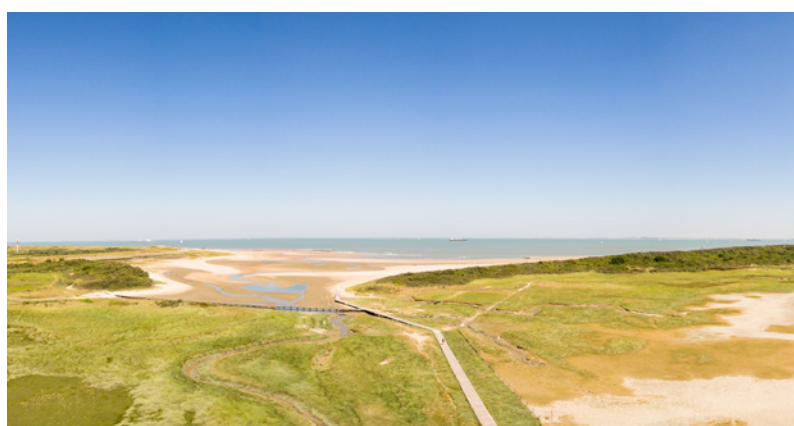

Noordzee Beach Village Nieuwvliet-Bad

*Investieren Sie in ein ultimatives
Stranderlebnis an der Nordseeküste!*

Dwergstern

Tiny House | 2 Personen

Grundriss

7200

4000

6000

Außenansichten

Frontseite

Rechte Seite

Rückseite

Linke Seite