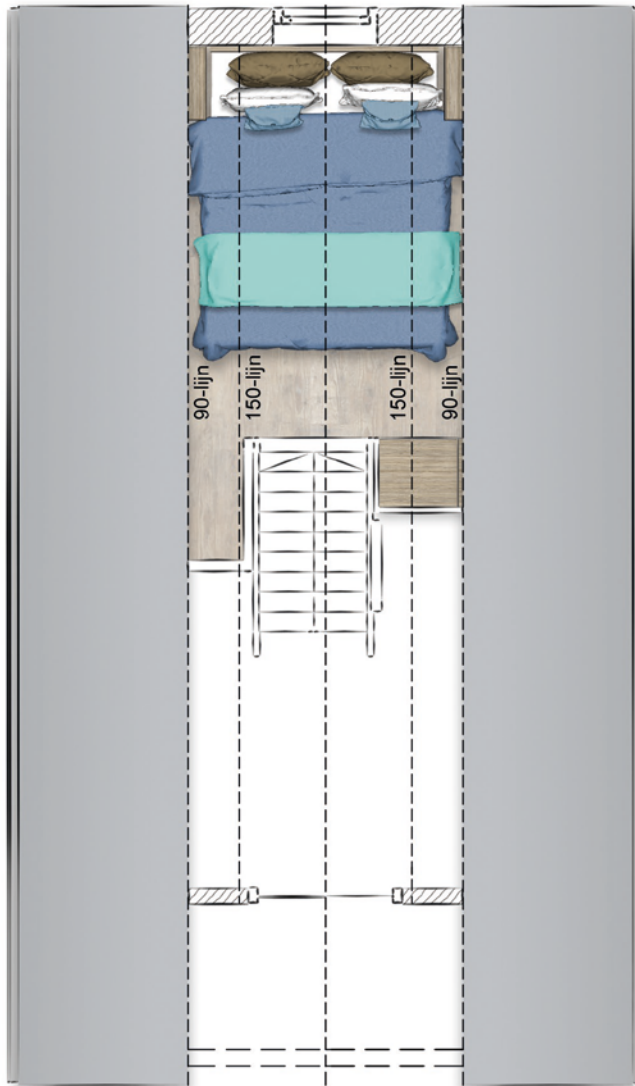

Noordzee Beach Village Nieuwvliet-Bad

*Investieren Sie in ein ultimatives
Stranderlebnis an der Nordseeküste!*

Dwergstern

Tiny House | 2 Personen

Grundriss

7200

4000

6000