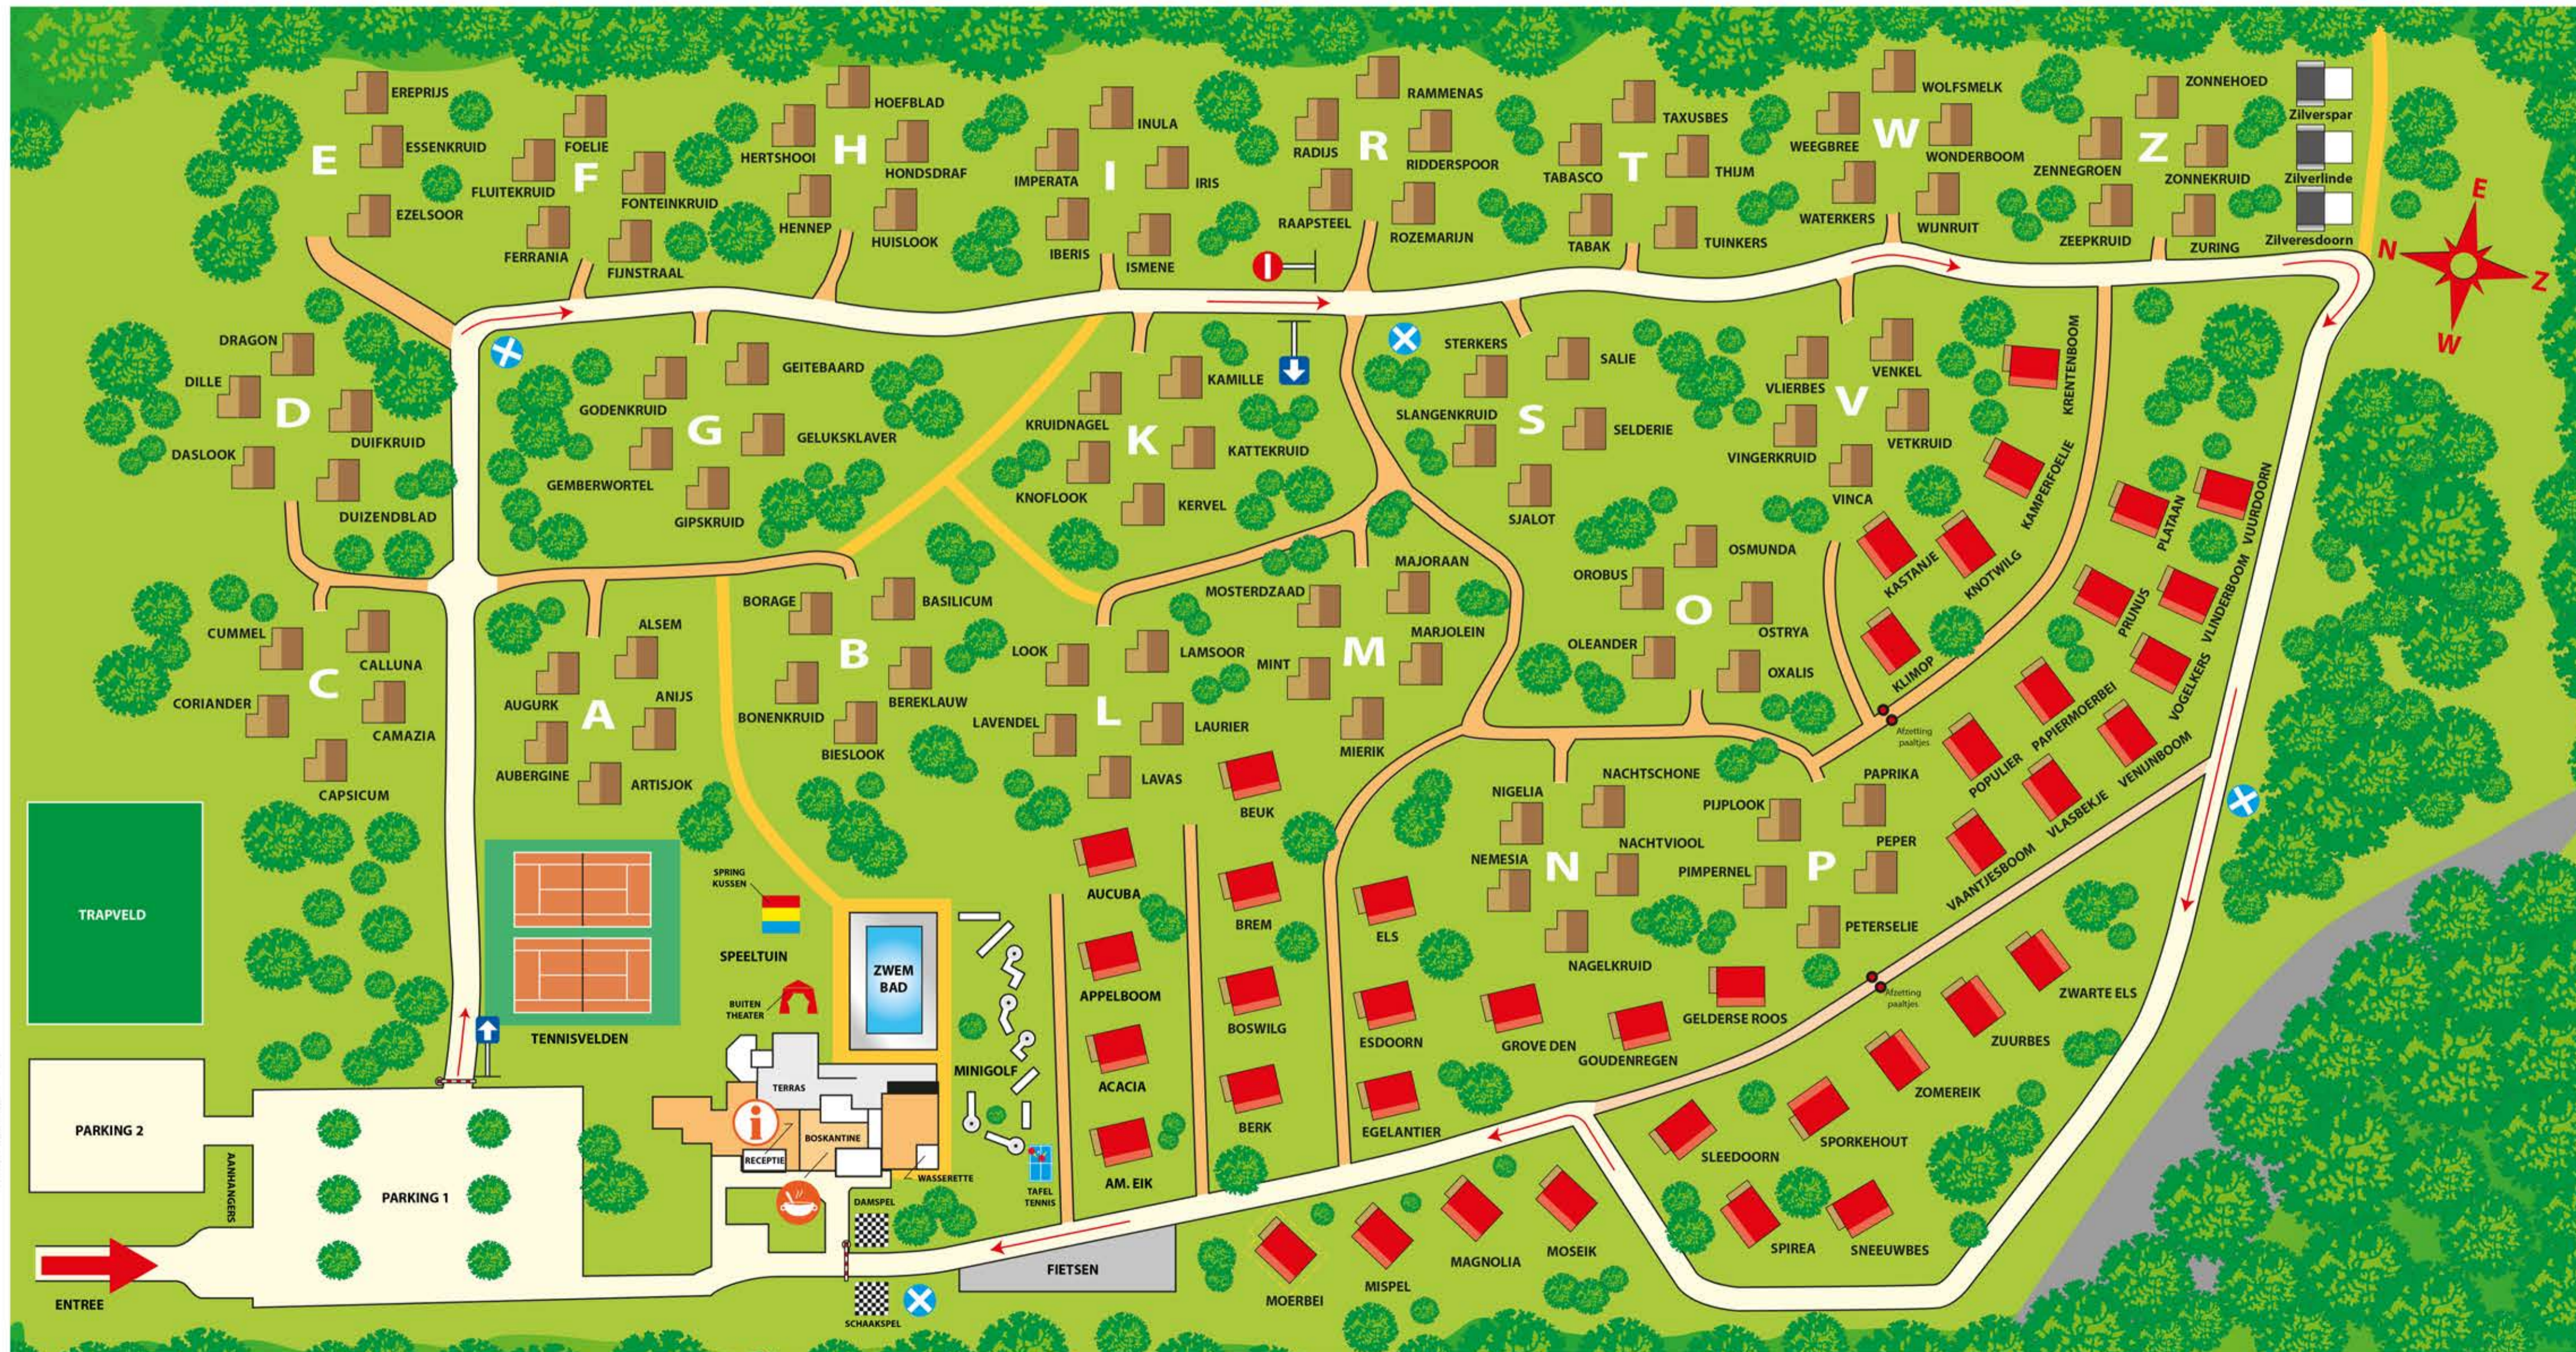

PLATTEGROND & BUNGALOWNAMEN

KRIMWEG

WOESTE HOEFWEG

- Weg
- Voetpad
- Doodlopend
- Milieustraat
- Bosvilla, Bosvilla Comfort
- Classic, Comfort Classic en Veluwe Villa
- Parkvilla